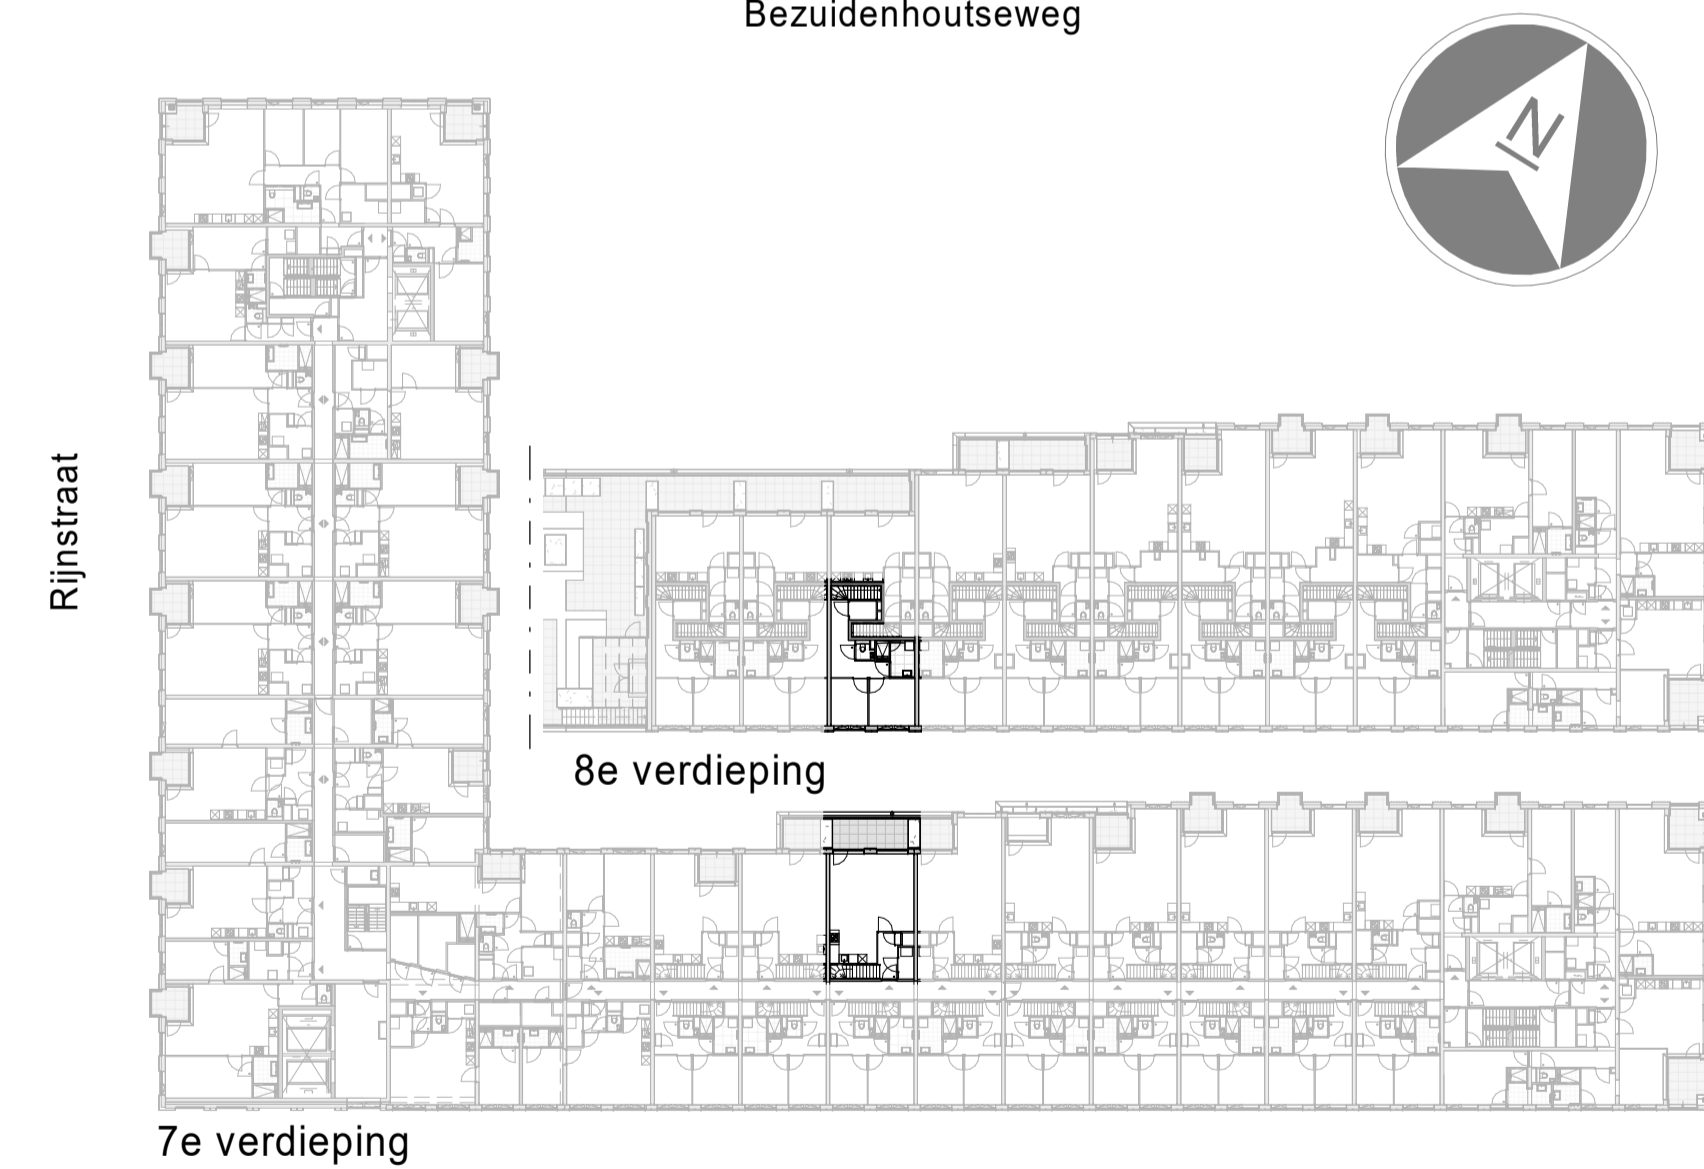

Bezuidenhoutseweg

7e verdieping			
bouwnummer 07.S.09	Koningin Julianaplein huisnummer: 58-038	woningtype E-E.01_5	verdieping 7, 8

Project	KJ Den Haag	Schaal	1:50
Opdrachtgever	JP van Eesteren	Formaat	A1
Projectarchitect	POWERHOUSE COMPANY	Datum	23-05-2024
		Bladnummer	B9-9-012