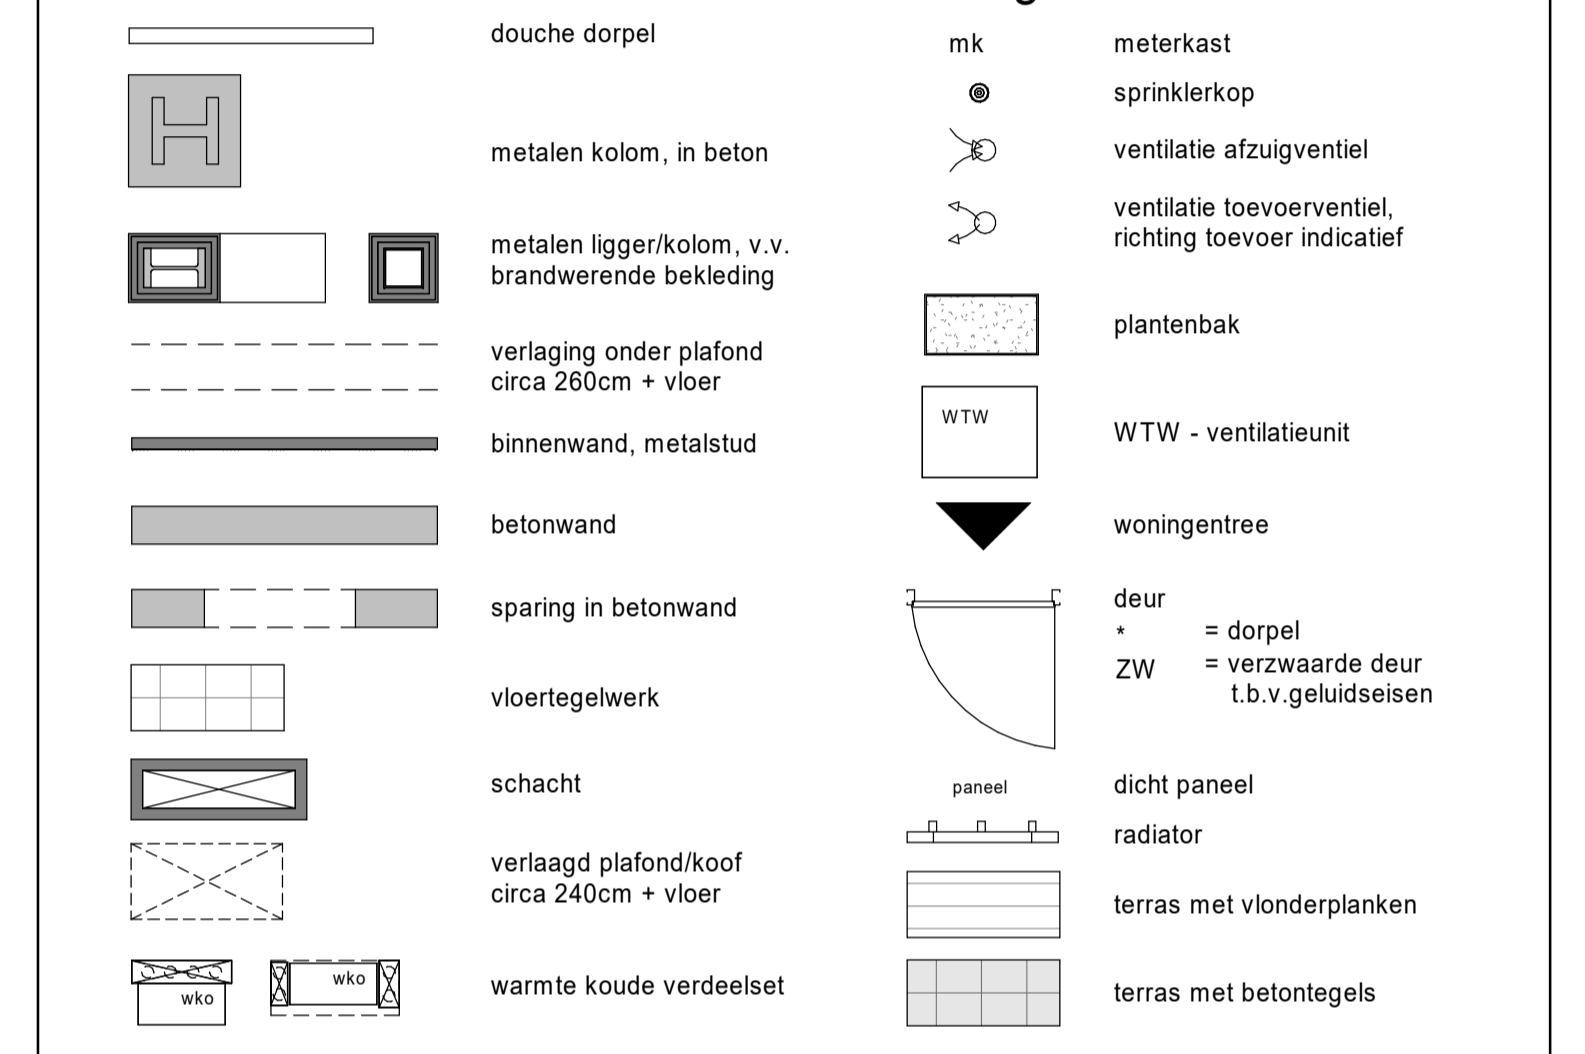

Renvooi bouwkundig