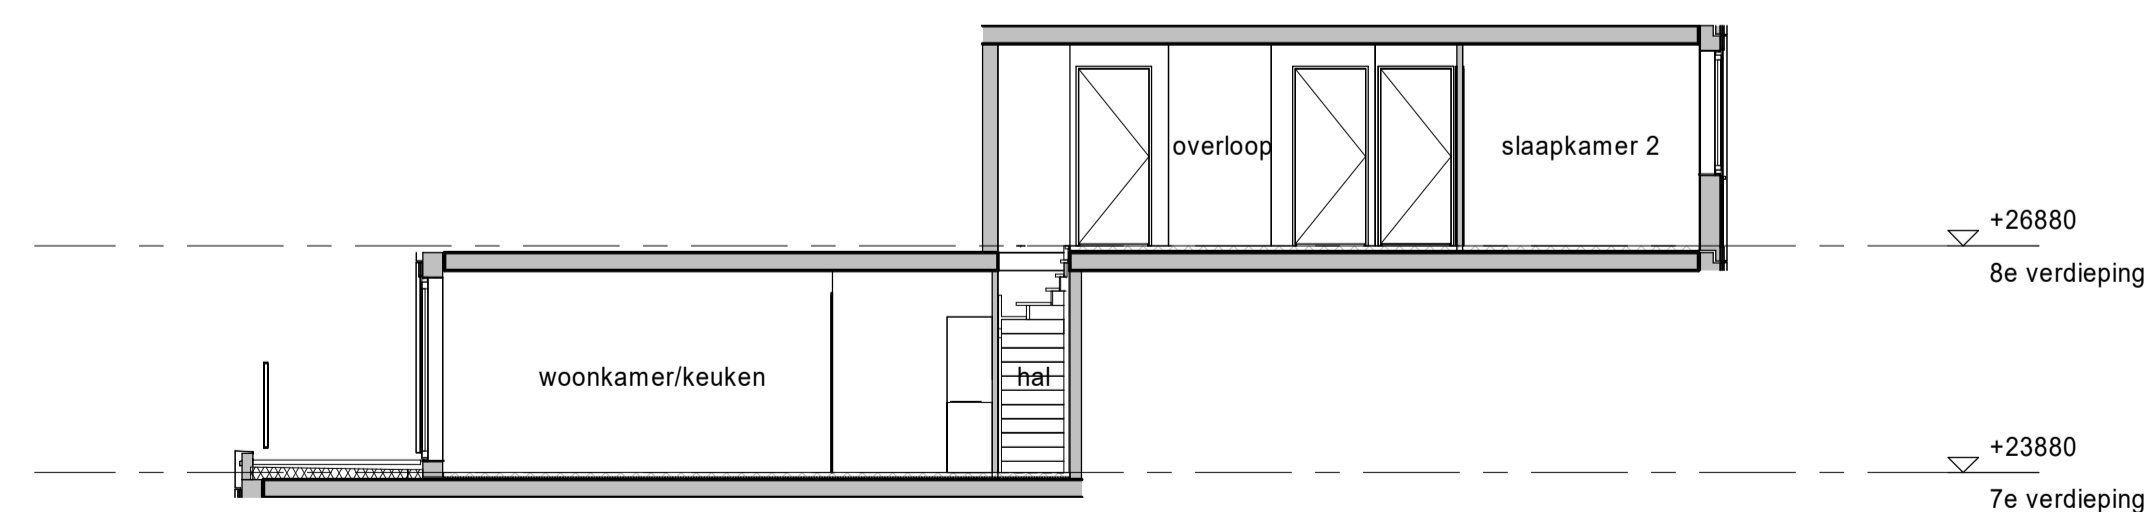

doorsnede woning
1 : 100