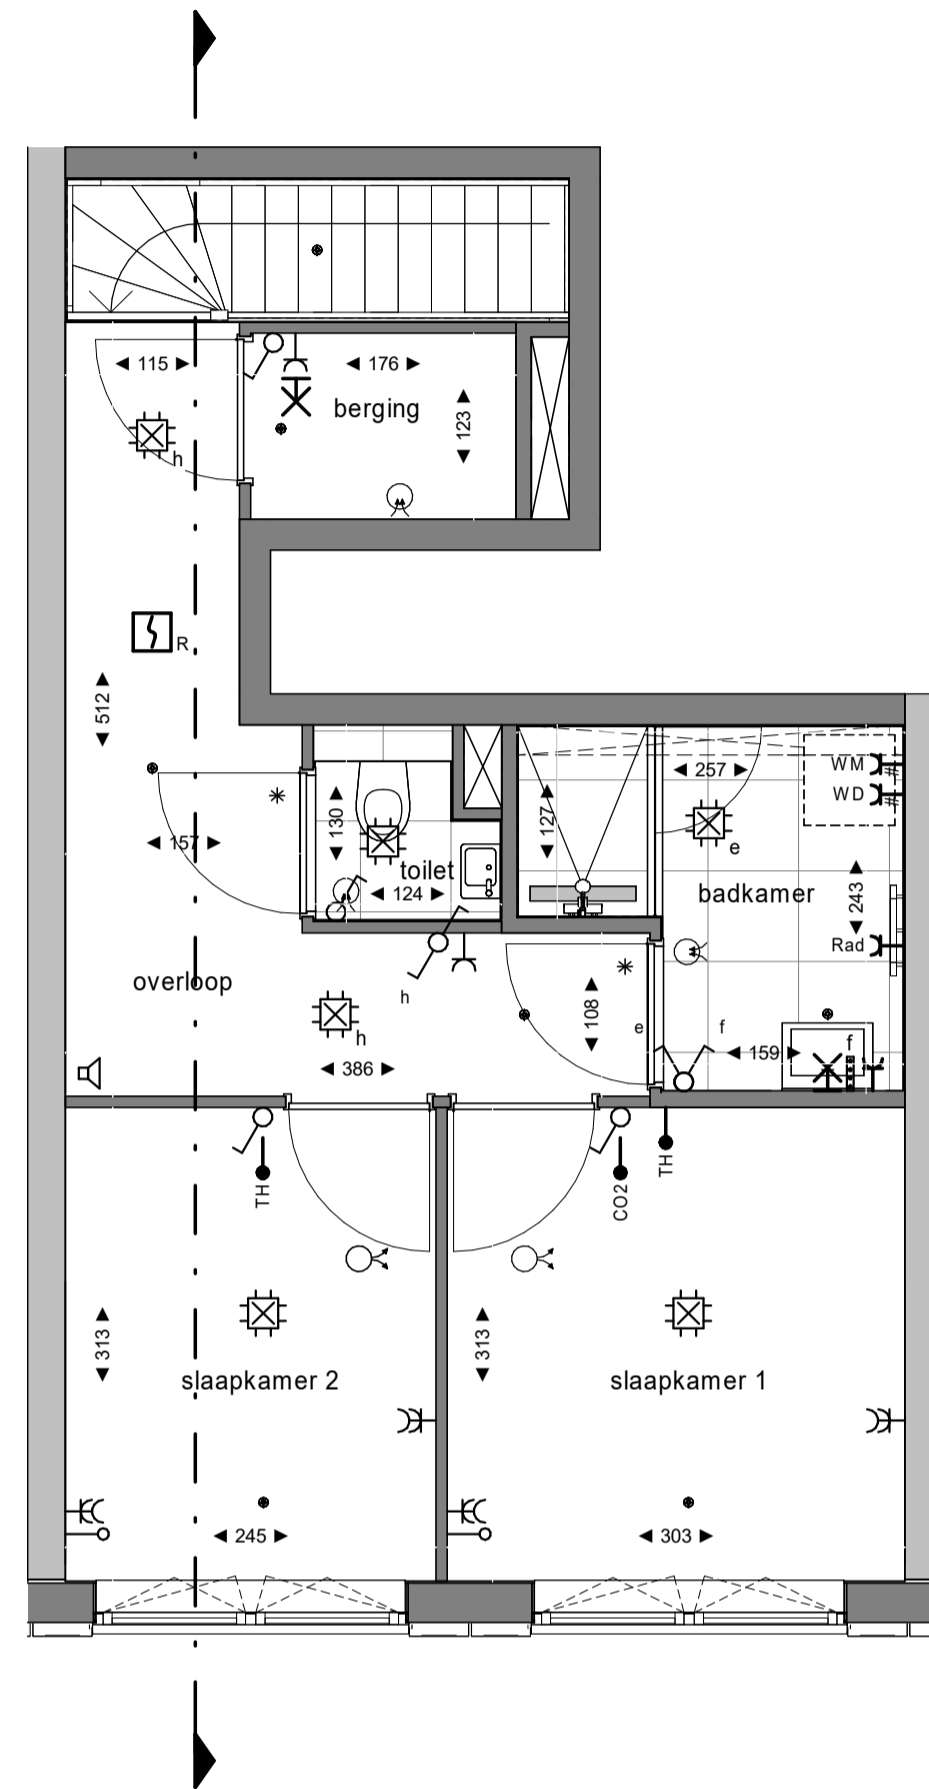

plattegrond
1 : 50
8e verdieping