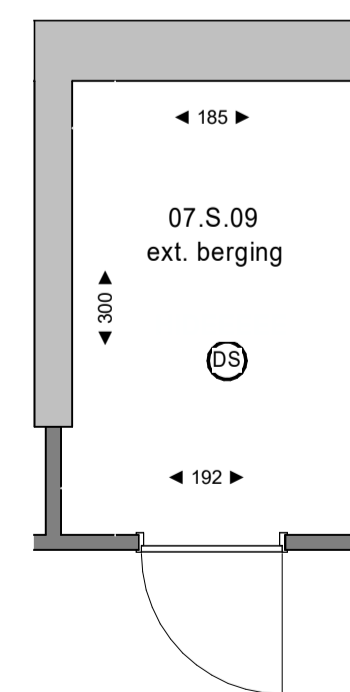

plattegrond berging
1 : 50
3e verdieping